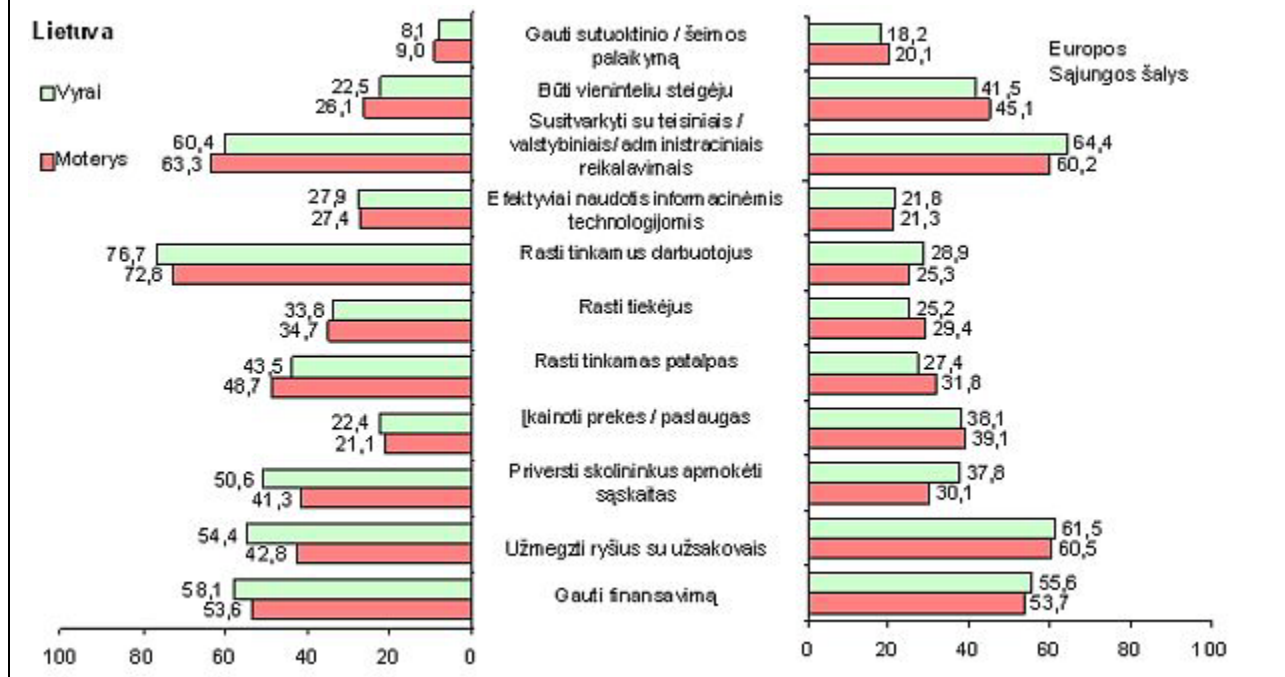

12. Smulkią verslo pradžios sunkumai

Parašykite straipsnį apie didžiausias kliūtis, atsirandančias norint pradėti verslą. Galite naudotis toliau pateikta diagrama.

Lietuvos ir kitų ES šalių verslininkai nurodė skirtingas verslo kliūtis ir jų poveikį. **Net 75,7 procento Lietuvos verslininkų steigiant įmonę sunkiausia buvo rasti tinkamus darbuotojus.** Antroje vietoje (61,3 proc.) buvo sunkumai, atsiradę vykdant teisinius, valstybinius, administracinius reikalavimus. **Ši kliūtis buvo didžiausia ES šalių verslininkams – 62,3 procento. Antroje vietoje ES šalių verslininkai nurodė sunkumus užmezgant ryšius su užsakovais.**

2 diagrama. Smulkaus ir vidutinio verslo pradžios sunkumai
Procentais

<http://193.219.12.232/lt/news/view/?id=2461&PHPSESSID=beee11331efa9fc2ea7c6779b2eb277c>